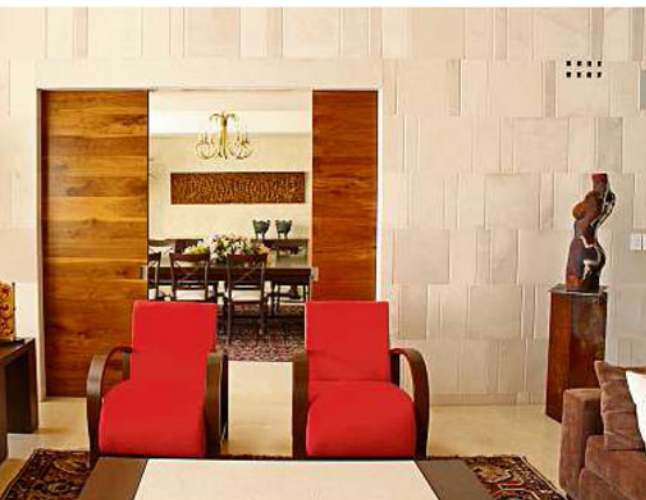

Este último elemento se equilibra con un diseño de iluminación indirecta, del que forman parte lámparas de piso, mesa y techo.

Los diferentes espacios de la residencia coexisten y se integran gracias a un área de circulación central.

El librero y el lambrín comparten el mismo terminado.

Cortés: Boué Arquitectos

La madera de nogal destaca en diferentes espacios a través de muebles y acabados.

■ Tonos de rojo y café se equilibran con los muros neutros.