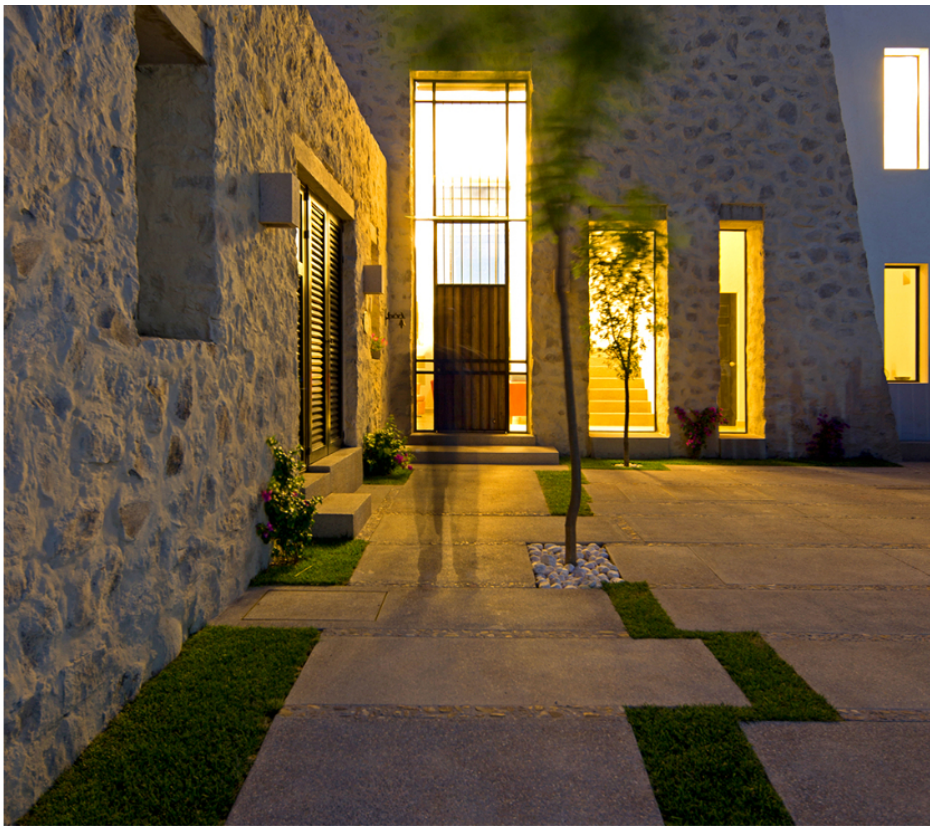

A NUESTRO NEWSLETTER

Correo electrónico:

Nombre:

☐ No soy un robot

reCAPTCHA
Privacidad - Condiciones

ÚNETE

Aunque este inmueble obedece los lineamientos de material y color regional establecidos por el fraccionamiento exclusivo en el que se ubica, **Boué Arquitectos** logró impulsar su proyecto con el vuelo de la innovación y creatividad que mueve su despacho.

La transparencia geométrica de **Casa Ventanas** sostiene dos niveles en los que se distribuyen una zona pública (sala, comedor y terraza) en la planta baja y una privada (recámaras, vestidores y baños) en el primer piso.