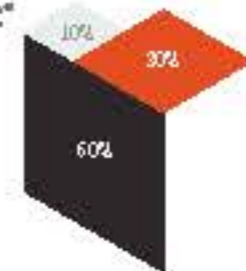

Combina BC*