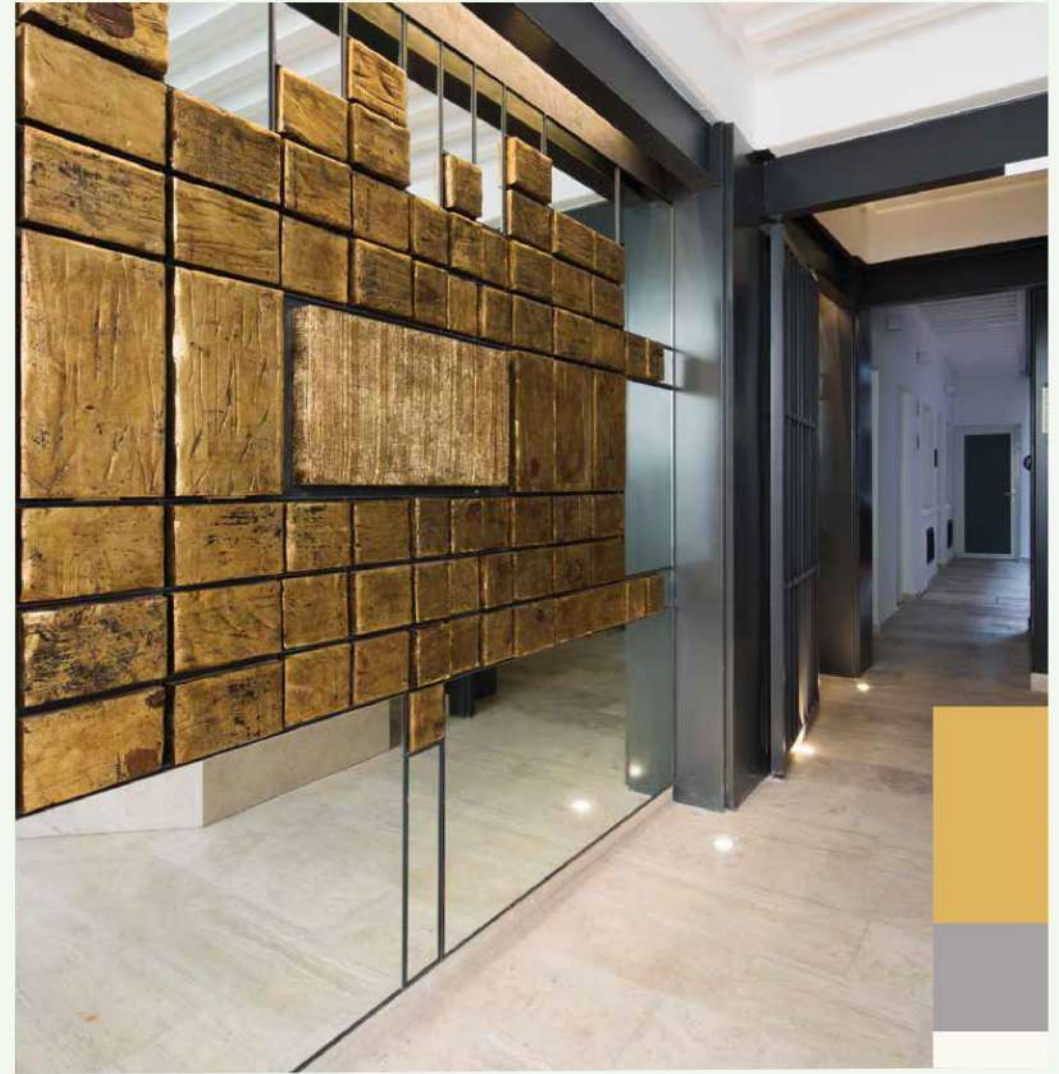

# Combina 3C

Es la forma más fácil para seleccionar color y combinar, creando un balance perfecto.

Selecciona tres colores con diferente intensidad: intenso, medio y claro.

Apícalos en los siguientes porcentajes:

60% color predominante

30% color intermedio

10% color de acento

60% Museo 276-01  
30% Canción 141-02  
10% Cúrcuma 317-03

60% Fabián 192-07  
30% Arcilla Verde 289-04  
10% Colonial F2-11

60% Martillo 312-06  
30% Museo 276-01  
10% Crutón 273-04

# Boué Arquitectos

[boue.com.mx](http://boue.com.mx)

Entorno Inmediato  
Departamento 15  
Boué Arquitectos  
Foto: Marcos Betanzos

Entorno Inmediato  
SI31  
Boué Arquitectos  
Foto: Marcos Betanzos

Combina 3C:  
60% Mostaza 035-05  
30% Micrófono 312-03  
10% Espuma 229-01